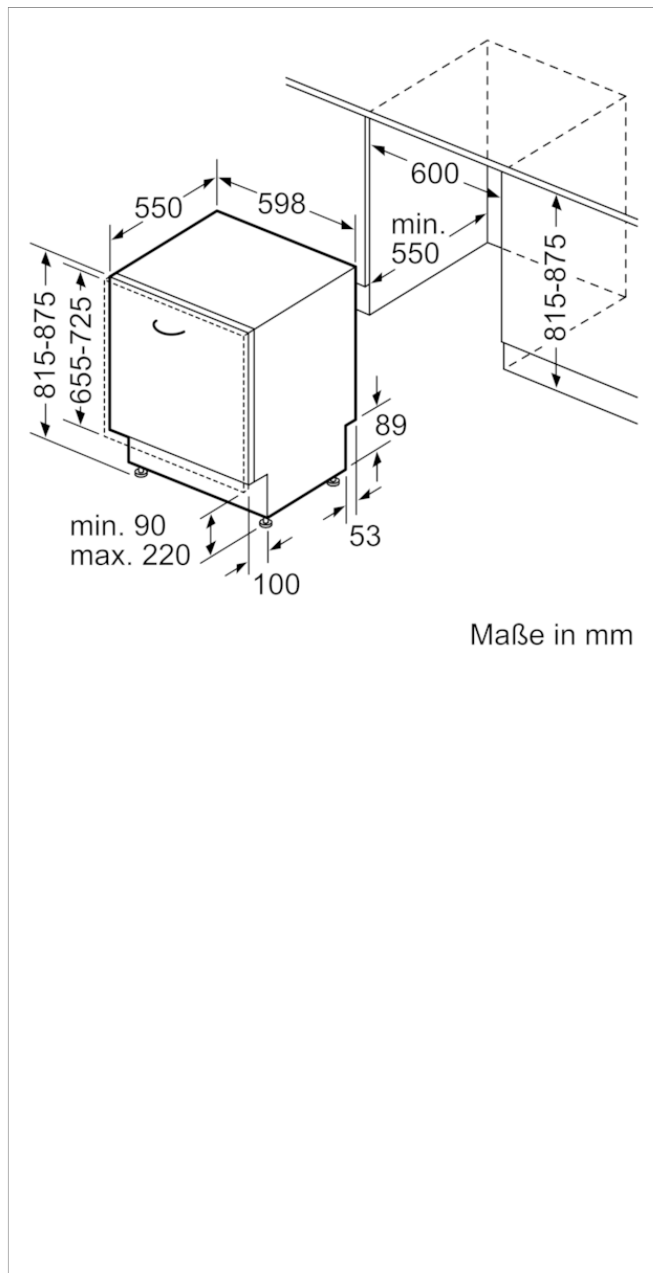

## CG3A02V9

- Energieeffizienzklasse<sup>1</sup>: F
- Energie<sup>2</sup> / Wasser<sup>3</sup>: 102 kWh / 12 Liter
- Fassungsvermögen: 12 Maßgedecke
- Programmdauer#: 3:30 (h:min)
- Geräusch: 52 dB(A) re 1 pW
- Geräusch-Effizienzklasse: D
- Beladungssensor
- Dosier Assistent
- Reinigerautomatik
- Innenbehälter/Boden: Edelstahl/Polinox
- Besteckkorb im Unterkorb
- Tassenablage im Oberkorb (2-teilig)
- Gläserhalter im Oberkorb
- Bedienblende in der Oberseite der Innentür
- Mehrfach Wasserschutz
- ServoSchloss®
- Glasschutz-Technik
- Gerätemaße (H x B x T): 81.5 cm x 59.8 cm x 55.0 cm

## Sonderzubehör

CZ7710X0 Schlauchverlängerung Zu- und Ablauf

CZ7735X1 Verblendungs-u.Befestigungssatz 81,5 cm

### Ausstattungsmerkmale

Energieeffizienzklasse (EU 2017/1369): F  
Energieverbrauch des eco-Programms pro 100 Betriebszyklen (EU 2017/1369): 102  
Höchste Anzahl von Maßgedecken (EU 2017/1369): 12  
Wasserverbrauch in Litern im eco-Programm pro Betriebszyklus (EU 2017/1369): 12,0  
Programmdauer (EU 2017/1369): 3:30  
Luftschallemissionen (EU 2017/1369): 52  
Luftschallemissionsklasse (EU 2017/1369): D  
Bauform: Eingebaut  
Höhe der Arbeitsplatte (mm): 0  
Abmessungen des Gerätes (mm): 815 x 598 x 550  
Nischenmaße (H x B x T) (mm): 815-875 x 600 x 550  
Tiefe Produkt bei geöffneter Tür (90°) (mm): 1150  
Höhenverstellbare Füße:  
Höhenverstellung Füße maximal (mm): 60  
Verstellbarer Sockel: Horizontal und Vertikal  
Nettogewicht (kg): 29,102  
Bruttogewicht (kg): 31,4  
Anschlusswert (W): 2400  
Absicherung (A): 10  
Spannung (V): 220-240  
Frequenz (Hz): 50; 60  
Länge Anschlusskabel (cm): 175  
Steckerart: Schuko-/Gardy.m.Erdung  
Länge Zulaufschlauch (cm): 150  
Länge Ablaufschlauch (cm): 190  
EAN-Nummer: 4242004213734  
Art der Installation: Vollintegrierbar