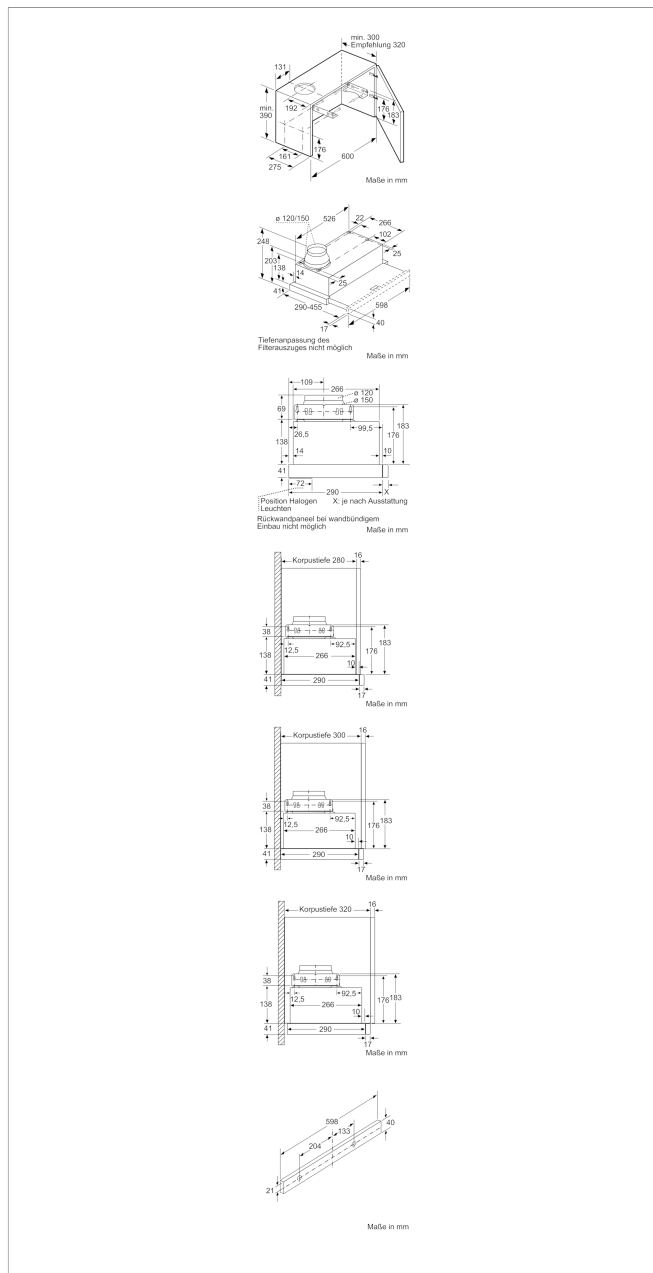

CD30636 Flachschirmhaube, 60 cm silbermetallic

Ausstattungsmerkmale

Bauart: Auszugsesse
Approbationszertifikate: CE, VDE
Länge Anschlusskabel (cm): 175
Nischenmaße (H x B x T) (mm): 162mm x 526mm x 290mm
Mindestabstand zur Kochstelle Elektro: 430
Mindestabstand zur Kochstelle Gas: 650
Nettogewicht (kg): 7,813
Steuerung: mechanisch
Regelung der Leistungsstufen: 2
Max. Gebläseleistung-Abluftbetrieb (m3/h): 320
Max. Gebläseleistung-Umluftbetrieb (m3/h): 196
Anzahl der Lampen (Stck): 2
Schalleistung (dB(A) re 1 pW): 64
Durchmesser des Abluftstutzens (mm): 120 / 150
Material des Fettfilters: Aluminium
EAN-Nummer: 4242004237778

Verbrauchs- und Anschlusswerte

Anschlusswert (W): 130
Absicherung (A): 10
Spannung (V): 220-240
Frequenz (Hz): 50
Steckerart: Schuko-/Gardy.m.Erdung
Art der Installation: Integrierbar

erstellt am 2019-05-09