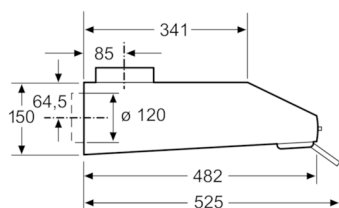

### Technische Daten und Maße

- Gerätemaße (HxBxT): 150 x 600 x 482 mm
- Gerätemaße Abluft (HxBxT): 150-150 x 600 x 482 mm
- Gerätemaße Umluft (HxBxT): 150-150 x 600 x 482 mm

### Unterbauhaube, 60 cm Edelstahl

Maße in mm

Maße in mm

Maße in mm