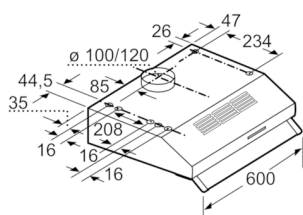

CD106151

Unterbauhaube, 60 cm Edelstahl

Maße in mm