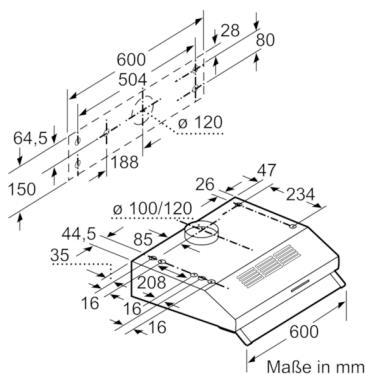

### Technische Daten und Maße

- Gerätemaße (HxBxT): 150 x 600 x 482 mm
- Gerätemaße Abluft (HxBxT): 150-150 x 600 x 482 mm
- Gerätemaße Umluft (HxBxT): 150-150 x 600 x 482 mm

### Unterbauhaube, 60 cm Edelstahl

Maße in mm

Maße in mm

Maße in mm