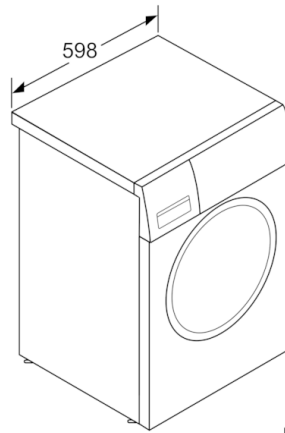

Technische Informationen

- unterschiebbar ab 85 cm Nischenhöhe
- Gerätemaße (H x B): 84.8 cm x 59.8 cm
- Gerätetiefe: 59.0 cm
- Gerätetiefe inkl. Türe: 63.5 cm
- Gerätetiefe mit geöffneter Türe: 107.2 cm
- 1 2 Auf einer Energieeffizienzklassen-Skala von A bis G*
- 3 Energieverbrauch in kWh für 100 Zyklen "Waschen und Trocknen" (im Programm Eco 40-60)*
- 4 Gewichteter Wasserverbrauch in Litern pro Zyklus "Waschen und Trocknen" (im Programm Eco 40-60)*
- 5 Energieverbrauch in kWh für 100 Waschzyklen (im Programm Eco 40-60)*
- 6 Gewichteter Wasserverbrauch in Litern pro Waschgang (im Programm Eco 40-60)*
- 7 Laufzeit für das Programm Eco 40-60, im Zyklus "Waschen und Trocknen" / nur im Waschzyklus*
- * Garantiebedingungen finden Sie unter <https://www.bosch-home.com/de/service/garantie/weitere-garantien/aquastop>*
- ** Der angegebene Wert ist gerundet.*
- *** Vergleich zwischen der Programmdauer von Pflegeleicht 40 ° C und der Programmdauer von Pflegeleicht 40 ° C + aktivierter SpeedPerfect Option*

**Serie | 6, Waschtrockner, 9/6 kg, 1400 U/
min.
WNG24440**

Maße in mm

Maße in mm