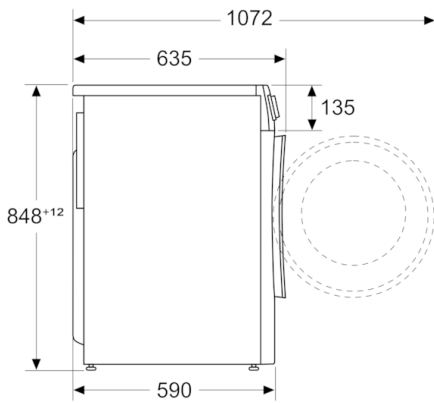

Technische Informationen

- unterschiebbar ab 85 cm Nischenhöhe
- Gerätemaße (H x B): 84.8 cm x 59.8 cm
- Gerätetiefe: 59.0 cm
- Gerätetiefe inkl. Türe: 63.5 cm
- Gerätetiefe mit geöffneter Türe: 107.2 cm
- 1 2 Auf einer Energieeffizienzklassen-Skala von A bis G*
- 3 Energieverbrauch in kWh für 100 Zyklen "Waschen und Trocknen" (im Programm Eco 40-60)*
- 4 Gewichteter Wasserverbrauch in Litern pro Zyklus "Waschen und Trocknen" (im Programm Eco 40-60)*
- 5 Energieverbrauch in kWh für 100 Waschzyklen (im Programm Eco 40-60)*
- 6 Gewichteter Wasserverbrauch in Litern pro Waschgang (im Programm Eco 40-60)*
- 7 Laufzeit für das Programm Eco 40-60, im Zyklus "Waschen und Trocknen" / nur im Waschzyklus*
- * Garantiebedingungen finden Sie unter <https://www.bosch-home.com/de/service/garantie/weitere-garantien/aquastop>*
- ** Der angegebene Wert ist gerundet.*
- *** Vergleich zwischen der Programmdauer von Pflegeleicht 40 ° C und der Programmdauer von Pflegeleicht 40 ° C + aktivierter SpeedPerfect Option*

**Serie | 6, Waschtrockner, 9/6 kg, 1400 U/
min.
WNG24440**

Maße in mm

Maße in mm