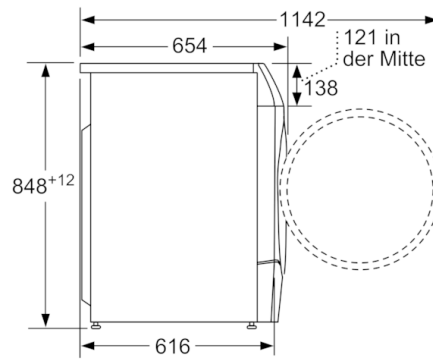

Technische Informationen

- unterschiebbar ab 85 cm Nischenhöhe
- Gerätemaße (H x B): 84.8 cm x 59.8 cm
- Gerätetiefe: 61.6 cm
- Gerätetiefe inkl. Türe: 65.4 cm
- Gerätetiefe mit geöffneter Türe: 114.2 cm

Maße in mm

Maße in mm