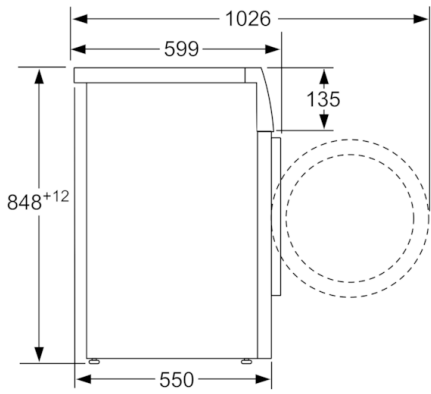

Technische Informationen

- unterschiebbar ab 85 cm Nischenhöhe
- Gerätemaße (H x B): 84.5 cm x 59.8 cm
- Gerätetiefe: 59.0 cm
- Gerätetiefe inkl. Türe: 63.3 cm
- Gerätetiefe mit geöffneter Türe: 106.3 cm

**Serie | 6, Waschmaschine, Frontlader, 9 kg,
1400 U/min.
WAU28T90EM**

Maße in mm

Maße in mm