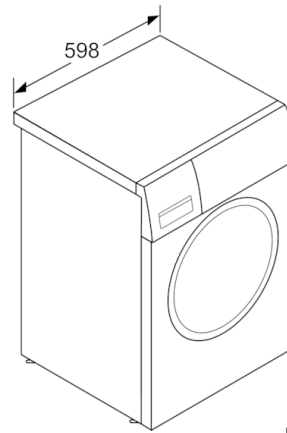

Technische Informationen

- unterschiebbar ab 85 cm Nischenhöhe
- Gerätemaße (H x B): 84.5 cm x 59.8 cm
- Gerätetiefe: 59.0 cm
- Gerätetiefe inkl. Türe: 63.3 cm
- Gerätetiefe mit geöffneter Türe: 106.3 cm

**Serie | 6, Waschmaschine, Frontlader, 9 kg,
1400 U/min.
WAU28T90EM**

Maße in mm

Maße in mm