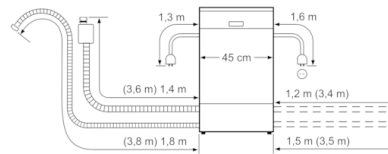

Anzeige und Bedienung

- Home Connect-fähig über WLAN
- Klartext-Beschriftung
- Elektronische Restzeit-Anzeige in Minuten
- Startzeitvorwahl: 1-24 Stunden

Technische Informationen und Zubehör

- AquaStop: eine Bosch Garantie bei Wasserschäden – ein Geräteleben lang*
- Tastensperre
- Glasschutz-Technik
- Inkl. Sockelblech
- Inkl. Salzeinfüllkanne
- Inkl. Dampfschutz-Blech
- Gerätemaße (H x B x T): 81.5 cm x 44.8 cm x 57.3 cm

* Garantiebedingungen finden Sie unter <https://www.bosch-home.com/de/>

**Serie | 4, Unterbau-Geschirrspüler, 45 cm,
Edelstahl
SPU4ELS00D**

Maße in mm

Anschlußmaße
für alle Geschirrspüler 45 cm
() Werte mit Verlängerungssatz SZ 72010