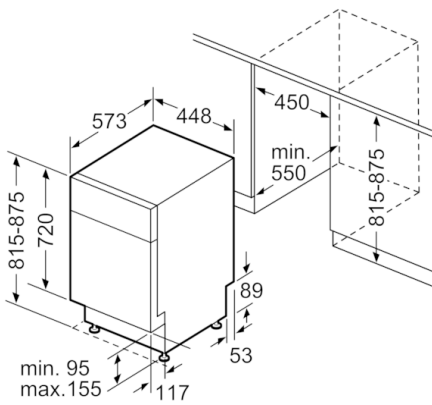

Anzeige und Bedienung

- Home Connect-fähig über WLAN
- Klartext-Beschriftung
- Elektronische Restzeit-Anzeige in Minuten
- Startzeitvorwahl: 1-24 Stunden

Technische Informationen und Zubehör

- AquaStop: eine Bosch Garantie bei Wasserschäden – ein Geräteleben lang*
- Tastensperre
- Glasschutz-Technik
- Inkl. Sockelblech
- Inkl. Salzeinfüllkanne
- Inkl. Dampfschutz-Blech
- Gerätemaße (H x B x T): 81.5 cm x 44.8 cm x 57.3 cm

* Garantiebedingungen finden Sie unter <https://www.bosch-home.com/de/>

**Serie | 4, Unterbau-Geschirrspüler, 45 cm,
Edelstahl
SPU4ELS00D**

Maße in mm

Anschlußmaße
für alle Geschirrspüler 45 cm
() Werte mit Verlängerungssatz SZ 72010