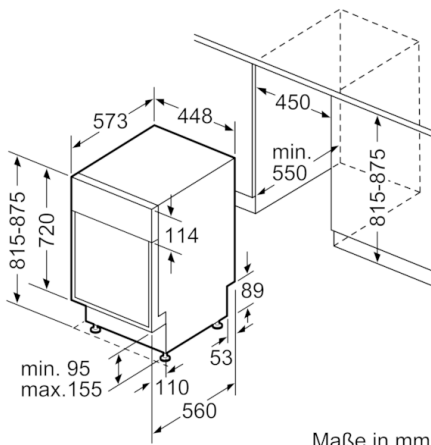

Technische Informationen und Zubehör

- AquaStop: eine Bosch Garantie bei Wasserschäden – ein Geräteleben lang*
- Tastensperre
- Glasschutz-Technik
- Salzeinfüllhilfe (Trichter)
- Gerätemaße (H x B x T): 84.5 cm x 45.0 cm x 60.0 cm

* Garantiebedingungen finden Sie unter <https://www.bosch-home.com/de/>

**Serie | 6, Freistehender Geschirrspüler, 45
cm, weiß
SPS6ZMW35E**

Maße in mm