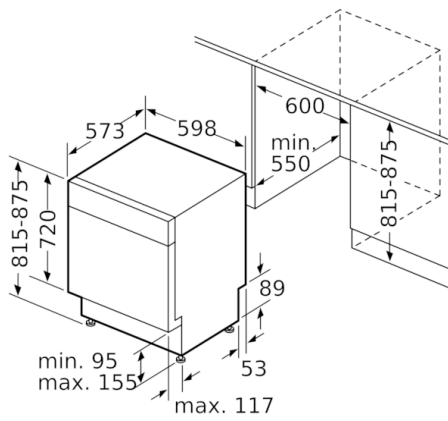

Technische Daten

Energieeffizienzklasse (EU 2017/1369):	E
Energieverbrauch des eco-Programms pro 100 Betriebszyklen (EU 2017/1369):	92
Höchste Anzahl von Maßgedecken (EU 2017/1369):	12
Wasserverbrauch in Litern im eco-Programm pro Betriebszyklus (EU 2017/1369):	9,5
Programmdauer (EU 2017/1369):	3:45
Luftschallemissionen (EU 2017/1369):	46
Luftschallemissionsklasse (EU 2017/1369):	C
Bauform:	Eingebaut
Höhe der Arbeitsplatte (mm):	0
Abmessungen des Gerätes (mm):	815 x 598 x 573
Nischenmaße (H x B x T) (mm):	815-875 x 600 x 550
Tiefe Produkt bei geöffneter Tür (90°) (mm):	1150
Höhenverstellung Füße maximal (mm):	60
Verstellbarer Sockel:	Horizontal und Vertikal
Nettogewicht (kg):	36,464
Bruttogewicht (kg):	38,8
Anschlusswert (W):	2400
Absicherung (A):	10
Spannung (V):	220-240
Frequenz (Hz):	50; 60
Länge Anschlusskabel (cm):	175
Steckerart:	Schuko-/Gardy.m.Erdung
Länge Zulaufschlauch (cm):	165
Länge Ablaufschlauch (cm):	190
EAN-Nummer:	4242005229987
Art der Installation:	Unterbaugeräte

Anzeige und Bedienung

- Home Connect-fähig über WLAN
- Klartext-Beschriftung (englisch)
- Elektronische Restzeit-Anzeige in Minuten
- Startzeitvorwahl: 1-24 Stunden

Technische Informationen und Zubehör

- AquaStop: eine Bosch Garantie bei Wasserschäden – ein Geräteleben lang*
- Tastensperre
- Glasschutz-Technik
- Incl. Sockelblech
- Inkl. Dampfschutz-Blech
- Gerätemaße (H x B x T): 81.5 cm x 59.8 cm x 57.3 cm

* Garantiebedingungen finden Sie unter <https://www.bosch-home.com/de/>

**Serie | 4, Unterbau-Geschirrspüler, 60 cm,
weiß
SMU4HTW31E**

Maße in mm