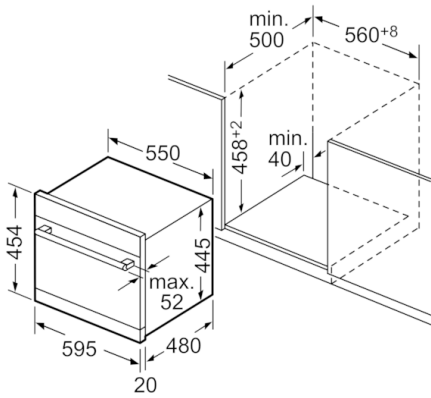

Technische Daten

Energieeffizienzklasse (EU 2017/1369):	F
Energieverbrauch des eco-Programms pro 100 Betriebszyklen (EU 2017/1369):	61
Höchste Anzahl von Maßgedecken (EU 2017/1369):	6
Wasserverbrauch in Litern im eco-Programm pro Betriebszyklus (EU 2017/1369):	8,0
Programmdauer (EU 2017/1369):	3:55
Luftschallemissionen (EU 2017/1369):	49
Luftschallemissionsklasse (EU 2017/1369):	C
Bauform:	Eingebaut
Höhe der Arbeitsplatte (mm):	0
Abmessungen des Gerätes (mm):	454 x 595 x 500
Tiefe Produkt bei geöffneter Tür (90°) (mm):	845
Höhenverstellbare Füße:	Nein
Verstellbarer Sockel:	Nein
Nettogewicht (kg):	23,228
Bruttogewicht (kg):	24,6
Anschlusswert (W):	2400
Absicherung (A):	10
Spannung (V):	220-240
Frequenz (Hz):	50; 60
Länge Anschlusskabel (cm):	175
Steckerart:	Schuko-/Gardy.m.Erdung
Länge Zulaufschlauch (cm):	165
Länge Ablaufschlauch (cm):	215
EAN-Nummer:	4242005198023
Art der Installation:	Auftischgerät

Korbsystem

Anzeige und Bedienung

- Elektronische Restzeit-Anzeige in Minuten
- Startzeitvorwahl: 1-24 Stunden

Technische Informationen und Zubehör

- AquaStop: eine Bosch Garantie bei Wasserschäden – ein Geräteleben lang*
- Tastensperre
- Glasschutz-Technik
- Inkl. Einbauleisten (Edelstahl)
- Gerätemaße (H x B x T): 45.4 cm x 59.5 cm x 50.0 cm

* Garantiebedingungen finden Sie unter <https://www.bosch-home.com/de/>

**Serie | 6, Einbau-Modular-Geschirrspüler, 60
cm, Edelstahl
SKE52M75EU**

Maße in mm