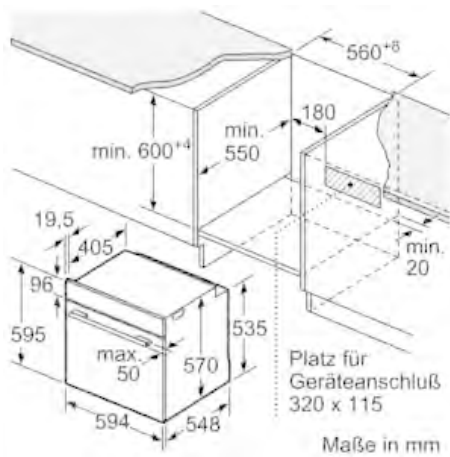

Technische Daten

Frontfarbe :	Edelstahl
Bauform :	Eingebaut
Integriertes Reinigungssystem :	Nein
Nischenmaße (H x B x T) (mm) :	585-595 x 560-568 x 550
Abmessungen des Gerätes (mm) :	595 x 594 x 548
Abmessungen des verpackten Gerätes (mm) :	675 x 690 x 660
Material der Blende :	Edelstahl
Material der Tür :	Glas
Nettogewicht (kg) :	41,0
Nettovolumen - Backrohr 1 (l) :	71
Beheizungsarten :	Großflächengrill, Heißluft, Hotair gentle, Ober-/Unterhitze, Pizzastufe, Umluftgrill, Unterhitze
Material 1. Backrohr :	Andere
Kontrolle der Temperatur :	Keine Temperaturregelung
Anzahl eingebauter Leuchten :	1
Approbationszertifikate :	CE, VDE
EAN-Nummer :	4242005029730
Anzahl der Innenräume (2010/30/EC) :	1
Energieeffizienzklasse (2010/30/EC) :	A
Energieverbrauch pro Ober-/Unterhitze Zyklus (2010/30/EC) :	0,97
Energieverbrauch pro Heißluft-Zyklus (2010/30/EC) :	0,81
Energieeffizienzindex (2010/30/EC) :	95,3
Elektroanschlusswert (W) :	11200
Absicherung (A) :	3*16
Spannung (V) :	220-240
Frequenz (Hz) :	60; 50
Steckerart :	ohne Stecker

Serie | 6 Einbauherde/Backöfen

Einbauherd HEH317BS1 Edelstahl

Der Einbauherd mit AutoPilot: bereitet Ihre Speisen automatisch perfekt zu.

Technische Info:

- Gerätemaße (HxBxT): 595 x 594 x 548 mm
- Nischenmaße (HxBxT): 595 mm x 560 mm x 550 mm
- Gesamtanschlusswert Elektro: 11.2 kW
- „Maße und Einbauhinweise zu diesem Gerät gemäß technischer Zeichnung beachten“

Zubehör

- 1 x Backblech emailliert, 1 x Kombirost, 1 x Universalpfanne

Serie | 6 Einbauherde/Backöfen

Einbauherd HEH317BS1 Edelstahl

Einbau mit einem Kochfeld.