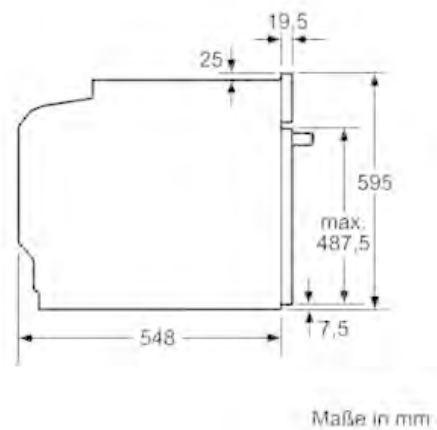

Serie | 6 Einbauherde/Backöfen

Einbauherd HEH317BS1 Edelstahl